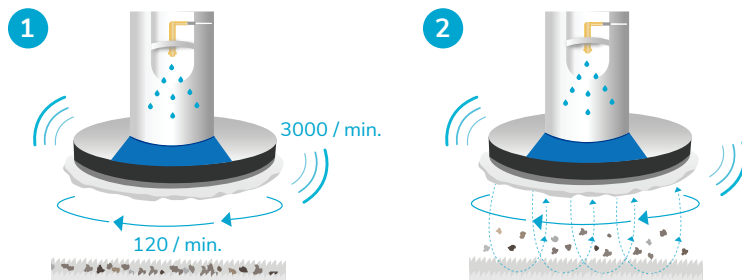

Designet til at komme **i dybden**

ORBOT Slim er en revolutionerende og kompakt multimaskine, der kan bruges på alle gulvtyper. Overlegen maskinel kraft leverer overlegne resultater til professionel dybderengøring. Fleksibel, lille og enkel at betjene, **ORBOT Slim** kommer nemt omkring og er let at tage med på farten.

Tæpperens i verdensklasse

Hver fiber i tæppet rengøres hele vejen rundt og løsner snavset

Via rotation løsnes snavset og løftes op.

Sin størrelse til trods, leverer **ORBOT Slim** imponerende dybderengøring af gulvtæpper. Hvad enten dit tekstilgulv har kort eller lang luv så gør **ORBOT Slim** arbejdet. 3000 orbitale vibrationer kombineret med 120 omdrejninger i minutter sikrer maksimal mekanisk bearbejdning – snavset løsnes omkring fibre og løftes op fra tæppet imponerende hurtigt og effektivt.

Du anvender kun en lille mængde vand med den monterede spraydyse og med SuperZorb bomuldspads efterlades gulvtæppet kun let fugtigt og er derfor gå-tørt efter få minutter.

Det optimerer hele rengøringsprocessen.

Leveres med 11" frit-svævende pad/børsteholder, der altid sikrer optimal kontakt med gulvet.

Derfor er ORBOT Slim så effektiv

Hele pladen drejer rundt 120 gange i minuttet.

Hele pladen vibrerer samtidig, 3000 gange i minuttet om hver enkelt fiber.