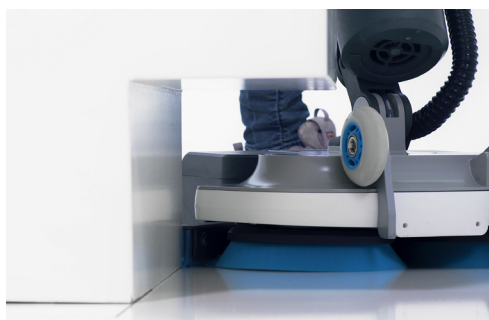

1

Vasker imponerende rent
samtidigt med, at snavsevandet
suges op med det samme.

2

Den lave profil gør det
muligt at rengøre under
fx skabe og hylder.

3

Vasker helt til kanten
og kommer nemt
omkring hjørner.